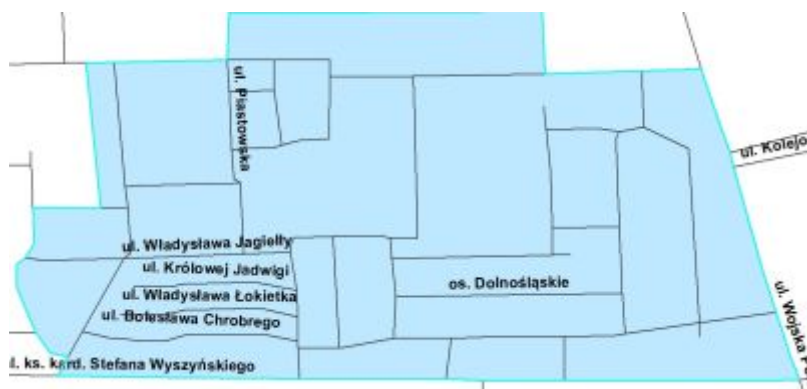

Do wewnętrznych ulic rejonu należą: Bolesława Chrobrego, Władysława Łokietka, Królowej Jadwigi, Władysława Jagiełły, Mieszka I, Piastowska, Wojska Polskiego (51-119 numery nieparzyste), Aleja Wyszyńskiego (1-13 numery nieparzyste) oraz osiedle Dolnośląskie - bloki od 201 do 229 i od 301 do 310.

Plan działania priorytetowego dla rejonu służbowego nr 2 w okresie od 1 lipca do 31 grudnia 2018 roku