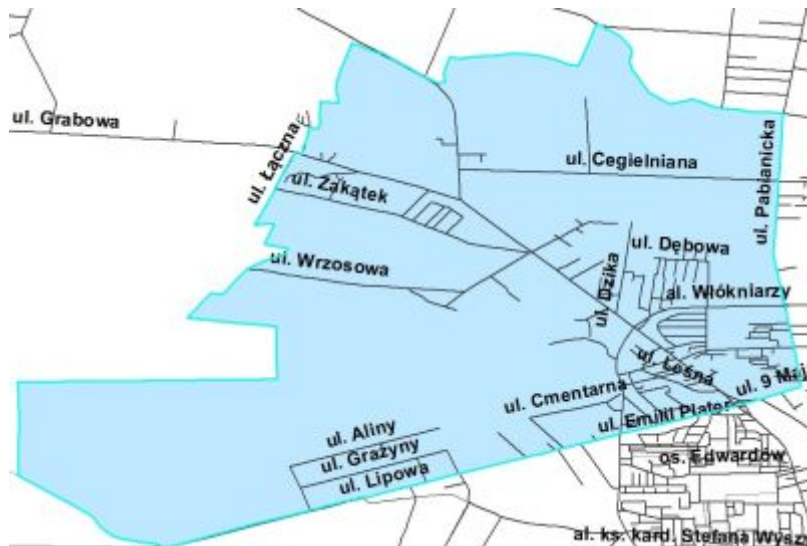

Rejon służbowy nr 8 - dzielnicowy asp. szt. Marek STASZEWSKI

Plan działania priorytetowego dla rejonu służbowego nr 8 w okresie od 1 stycznia do 30 czerwca 2018 roku

Zaśmiecanie i spożywanie alkoholu w okolicach bloku nr. 10 na os. Żołnierzy POW. Zakładany cel-zminimalizowanie tego zjawiska. Wspólne działania w ramach akcji „Blokery”. Wzmoczone kontrole dzielnicowego, patroli interwencyjnych oraz współpraca ze Strażą Miejską.

Do wewnętrznych ulic rejonu należą: Lipowa (1-191 numery nieparzyste), ul. Grażyny, Aliny, Pod Ługami, Transportowa, Al. Włókniarzy, Cmentarna, Mokra, Kątna, Przejazd, Piaskowa, Chopina, Leśna, Kossaka, Moniuszki, Klonowa, Podgórze, Wyspiańskiego, Czaplinska, Rotmistrza Witolda Pileckiego (1-19 numery nieparzyste), Hellwigów, Kościuszki (1-31 numery nieparzyste), Łąkowa, Mielczarskiego, Kręta, Kaczkowskiego, Mickiewicza, Batorego, Matejki, Kopernika, Niecała, Płk. R. Kuklińskiego, Rodziewiczza, Jarzębinowa, Jesionowa, Topolowa, Leszczynowa, Akacyjowa, Olchowa, Malinowa, Dębowa, Czereśniowa, Poziomkowa, Jagodowa, Kalinowa, Jaworowa, Dzika, Sarnia, Zajęcza, Wrzosowa, Łagodna, Zakątek, Miodowa, Zacisze, Spokojna, Ustronie, Grabowa, Myśliwska, Łączna, Gliniana, Ceglarniana (1-89 numery nieparzyste; 2-38 numery parzyste), ul. Pabianicka (2-114 numery parzyste), osiedle Budowlanych, osiedle Łąkowa i osiedle Czaplinska.

Plan działania priorytetowego dla rejonu służbowego nr 9 w okresie od 1 stycznia do 30 czerwca 2018 roku

Zaśmiecanie i spożywanie alkoholu przed sklepem „Rogaś” przy Ul. Czaplinskiej. Zakładany cel-zminimalizowanie tego zjawiska. Wzmoczone kontrole dzielnicowe, patroli interwencyjnych oraz współpraca ze Strażą Miejską.