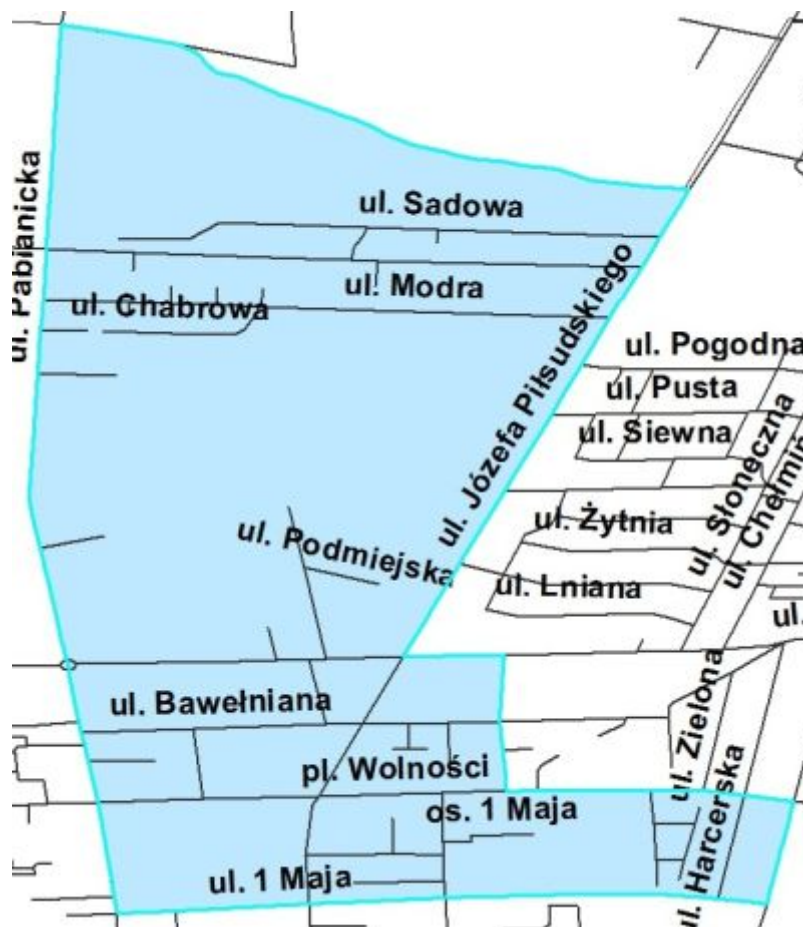

Do wewnętrznych ulic rejonu należą: Kościuszki (2-12 numery parzyste), Pabianicka (1-109 numery nieparzyste), Sadowa, Cegielniana (40-110 numery parzyste; 91-125 numery nieparzyste), Modra, Chabrowa, Podmiejska, Sienkiewicza (1-23 numery nieparzyste; 2-44 numery parzyste), Kempfinówka, Bawełniana, Fabryczna, Krótka, Wąska, Św. St. Biskupa, Pl. Wolności, ulica Lecha i Marii Kaczyńskich, Czyżewskiego (1-27 numery nieparzyste) ulica Harcerska, Sportowa, Dąbrowskiego (1-7 numery nieparzyste; 2-18 numery parzyste), Kwiatowa (2-8 numery parzyste), ulica 1 Maja (2-60 numery