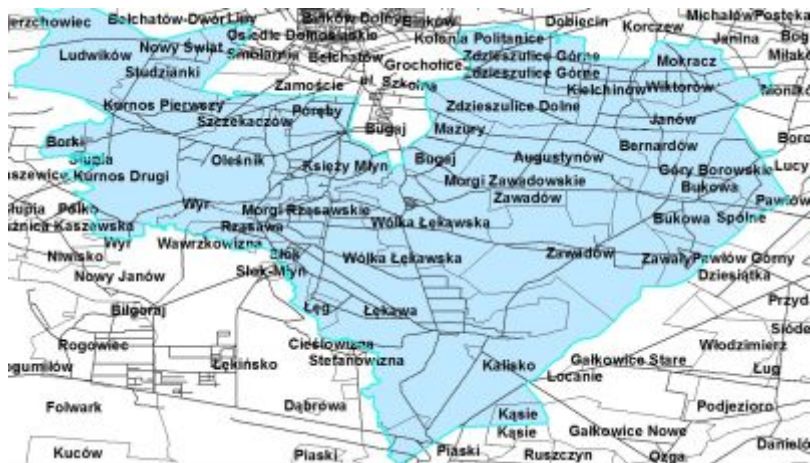

Rejon 10 obejmuje południową część gminy Bełchatów. Do rejonu 10 należą miejscowości: Nowy Świat, Poręby, Księży Młyn, Mazury, Zdzieszulice Dolne, Zdzieszulice Górne, Mokracz, Kielichinów, Janów, Augustynów, Bugaj, Wólka Łęawska, Zawadów, Łękawa, Bukowa, Zawały, Kalisko, Kąsle, Słok, Rząsawa, Ludwików, Wawrzekowizna, Borki, Oleśnik, Kurnos Pierwszy, Kurnos Drugi, Wiktorów.