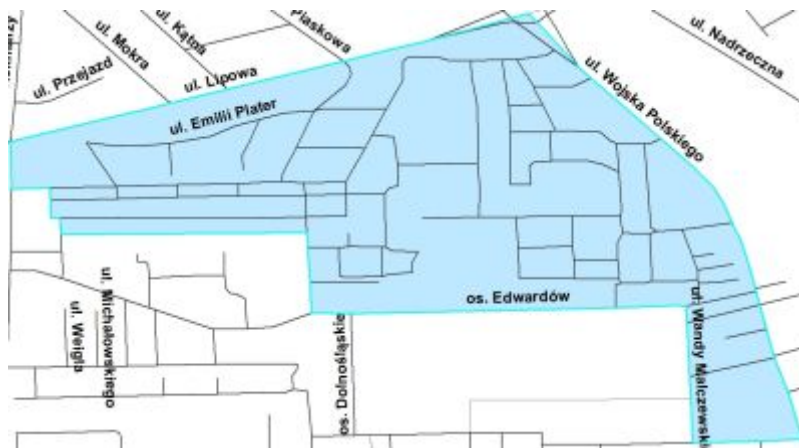

Do wewnętrznych ulic rejonu należą: Lipowa (2-68 numery parzyste), Emilii Plater, Bema, Generała Władysława Sikorskiego, Wojska Polskiego (1-49 numery nieparzyste), Wandy Malczewskiej, Al. Wyszyńskiego (19-25 numery nieparzyste) oraz osiedle Dolnośląskie – bloki od 101 do 137.

Plan działania priorytetowego dla rejonu służbowego nr 3 w okresie od 1 stycznia do 30 czerwca 2018 roku

Zaśmiecanie i spożywanie alkoholu przed blokiem 127 na os. Dolnośląskim Zakładany cel-zminimalizowanie lub wyeliminowanie tego zjawiska. Wspólne działania w ramach akcji „Blokery”. Wzmoczone kontrole dzielnicowego, patroli interwencyjnych oraz współpraca ze Strażą Miejską.