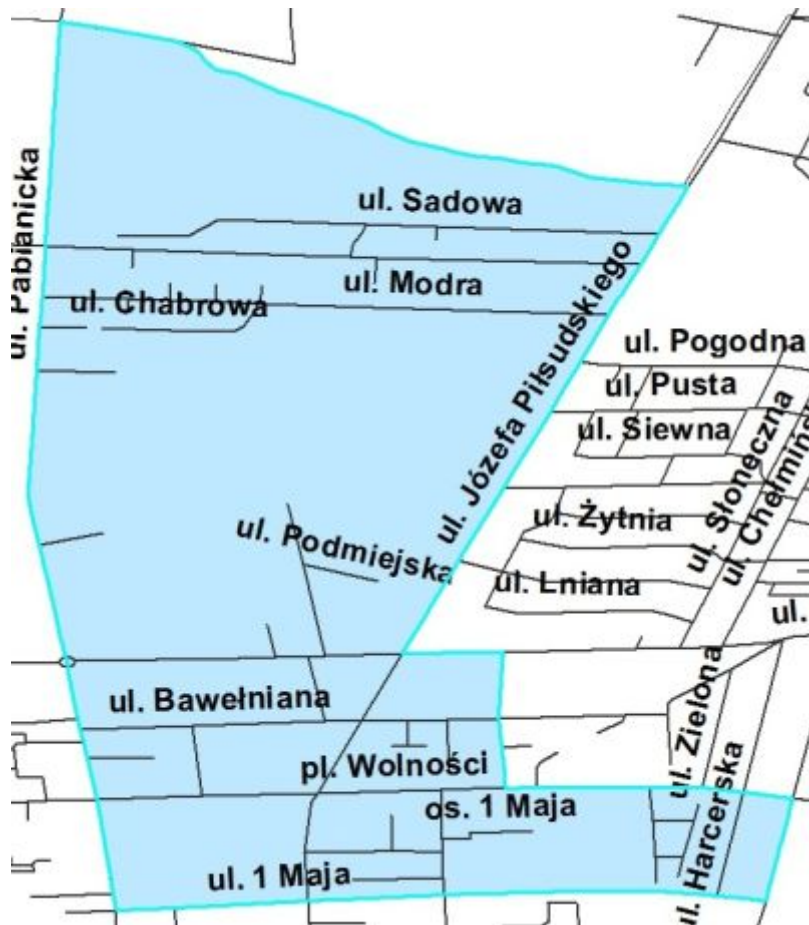

Do wewnętrznych ulic rejonu należą: Kościuszki (2-12 numery parzyste), Pabianicka (1-109 numery nieparzyste), Sadowa, Cegielniana (40-110 numery parzyste; 91-125 numery nieparzyste), Modra, Chabrowa, Podmiejska, Sienkiewicza (1-23 numery nieparzyste; 2-44 numery parzyste), Kempfinówka, Bawełniana, Fabryczna, Krótka, Wąska, Św. St. Biskupa, Pl. Wolności, ulica Lecha i Marii Kaczyńskich, Czyżewskiego (1-27 numery nieparzyste) ulica Harcerska, Sportowa, Dąbrowskiego (1-7 numery nieparzyste; 2-18 numery parzyste), Kwiatowa (2-8 numery parzyste), ulica 1 Maja (2-60 numery parzyste), Pl. Narutowicza, Piłsudskiego (1-23 numery nieparzyste; 2-100 numery parzyste), Konrada Leśniewskiego "Orlika". Osiedle Wolność bloki 1-5, osiedle 1000-Lecia bloki od 1 - 9, osiedle 1-go Maja bloki 1-6.

Plan działania priorytetowego dla rejonu służbowego nr 6 w okresie od 1 stycznia do 30 czerwca 2018 roku

Spożywanie alkoholu oraz zakłócenie porządku publicznego bloku nr. 6 przy ul. Kwiatowej. Zakładany cel-zminimalizowanie tego zjawiska. Wspólne działania w ramach akcji „Blokery”. Wzmoczone kontrole dzielnicowe oraz patroli interwencyjnych.

Rejon służbowy nr 7 - dzielnicowy asp. Konrad JAKUBIAK