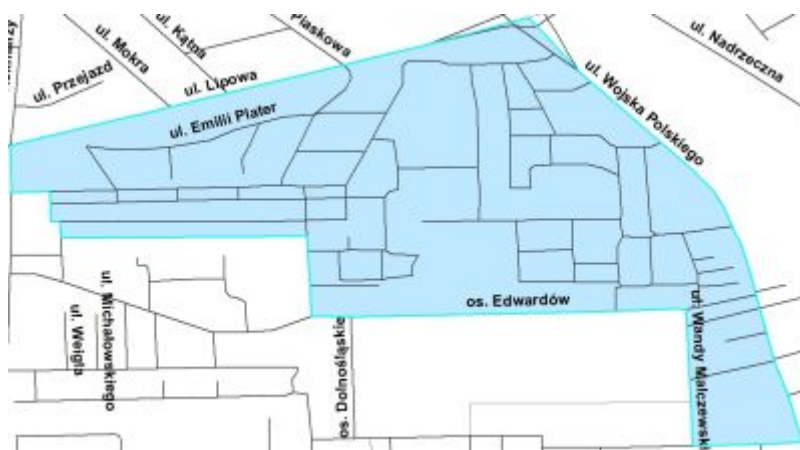

Do wewnętrznych ulic rejonu należą: Lipowa (2-68 numery parzyste), Emilii Plater, Bema, Generała Władysława Sikorskiego, Wojska Polskiego (1-49 numery nieparzyste), Wandy Malczewskiej, Al. Wyszyńskiego (19-25 numery nieparzyste) oraz osiedle Dolnośląskie - bloki od 101 do 137.