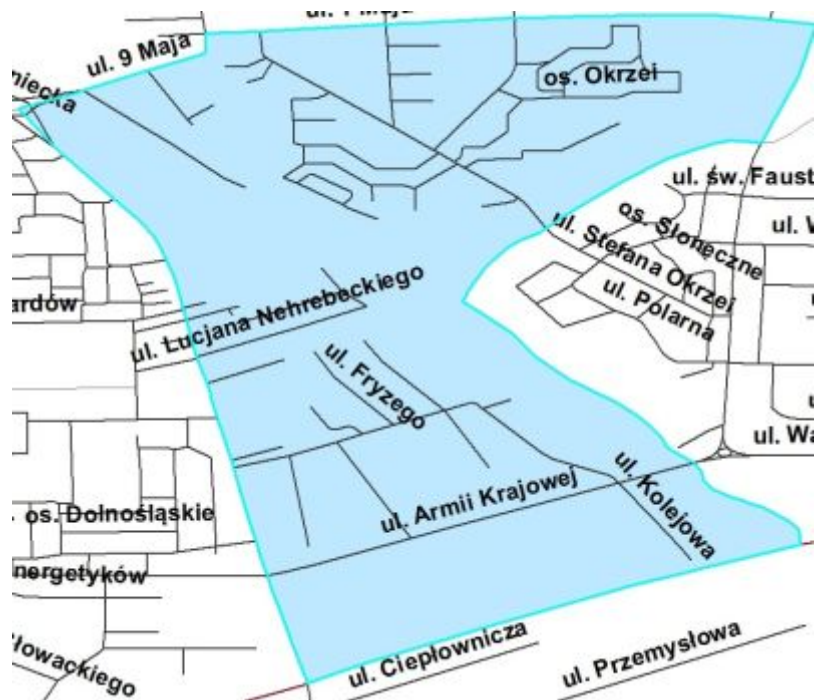

Do wewnętrznych ulic rejonu należą: Rotmistrza Witolda Pileckiego (2-26 numery parzyste), Nadrzeczna, Boczna, 1 Maja (1-65 numery nieparzyste), S. Okrzei (1-59 numery nieparzyste; 2-18 numery parzyste), Kwiatowa (1-21 numery nieparzyste), Dąbrowskiego (9-25 numery nieparzyste; 20-28 numery parzyste), Milenijna, Staszica (21-23 numery nieparzyste), Wojska Polskiego (2-128 numery parzyste), K. Kopeckiego, K. Szpotańskiego, L. Nehrebeckiego, Szpora, Fryzego, Morawskiego, Kolejowa, Groszkowskiego, Pożaryskiego, Armii Krajowej, oraz osiedle Okrzei bloki od 1 do 27

Plan działania priorytetowego dla rejonu służbowego nr 5 w okresie od 1 lipca do 31 grudnia 2018 roku

Zdiagnozowanym problemem w rejonie służbowym nr 5 jest zaśmiecanie oraz spożywanie alkoholu na placu zabaw dla dzieci przed blokiem nr 2 na os. Okrzei. Zakładany cel-zminimalizowanie lub wyeliminowanie tego zjawiska. Działania w ramach akcji „Blokery, Niełat”. Wzmoczone kontrole dzielnicowe, patroli interwencyjnych oraz współpraca z BSM i Strażą Miejską.

Rejon służbowy nr 6 - mł. asp. Tomasz GANDZIAROWSKI