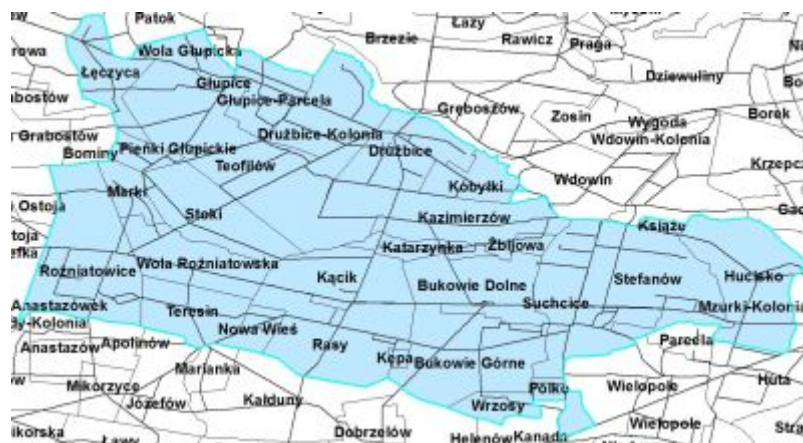

KOMENDA POWIATOWA POLICJI W BEŁCHATOWIE

<http://belchatow.policja.gov.pl/?serwis=ebe&dzial=twoj-dzielnicowy/druzbice&id=2527&drukuj=html>
2018-06-23, 12:01

DRUŻBICE

Wykaz dzielnic wyznaczonych na terenie działania Posterunku Policji w Drużbicach

Rejon służbowy nr 21 - dzielnicowy mł. asp. Marcin JANECZEK

tel. 44 631 10 77, tel.kom. 516 438 911

adres email: dzielnicowy.druzbice21@belchatow.ld.policja.gov.pl

Do 21 rejonu należą miejscowości: Bukowie Dolne, Bukowie Górne, Druźbice Kolonia, Druźbice, Głupice Parcela, Głupice, Hucisko, Katarzynka, Kazimierzów, Kącik, Kępa, Kobyłki, Łęczycza, Marki, Nowa Wieś, Pieńki Głupickie, Rasy, Roźniatowice, Stefanów, Stoki, Suchcice, Teofilów, Teresin, Wola Głupicka, Wola Roźniatowska, Wrzosy, Żbijowa

Plan działania priorytetowego dla rejonu służbowego nr 21 w okresie od 1 stycznia do 30 czerwca 2018 roku

W związku ze zgłoszeniami mieszkańców oraz zagrożeniami nanoszonymi na Krajową Mapę Zagrożeń Bezpieczeństwa w rejonie służbowym nr 21 znajdującym się na terenie gm. Druźbice, zdiagnozowanym zagrożeniem są przypadki niezachowania zwykłych lub nakazanych środków ostrożności przy trzymaniu zwierząt hodowlanych oraz domowych przez ich właścicieli. Zachowanie takie może stwarzać zagrożenia bezpieczeństwa i porządku w ruchu drogowym oraz stanowić zagrożenie dla życia i zdrowia ludzkiego. Zakładany cel do osiągnięcia: ograniczenie lub całkowite wyeliminowanie opisanego zagrożenia poprzez częste kontrole w rejonie.