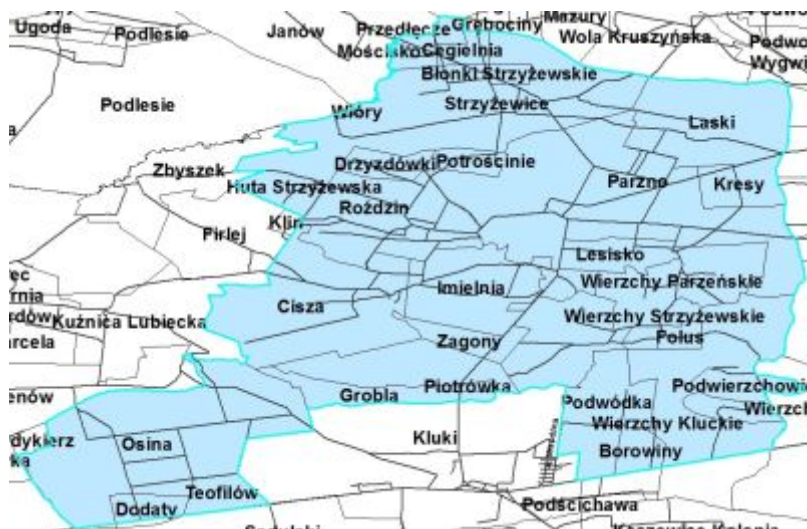

KOMENDA POWIATOWA POLICJI W BEŁCHATOWIE

<http://belchatow.policja.gov.pl/?serwis=ebe&dzial=twoj-dzielnicowy/kluki&id=2529&drukuj=html>
2018-06-20, 18:34

KLUKI

Wykaz dzielnic wyznaczonych na terenie działania Posterunku Policji w Klukach

Rejon służbowy nr 23, asp. Przemysław BURCHARD

tel. 44 631 50 07, tel.kom. 516 438 230

adres email: dzielnicowy.kluki23@belchatow.ld.policja.gov.pl

Do 23 rejonu należą miejscowości: Ciszka, Imielnia, Kresy, Laski, Lesisko, Osina, Parzno, Podwierzchowiec, Podwódka, Rożdzin, Strzyżewice, Wierzchy Kluckie, Wierzchy Parzeńskie

Plan działania priorytetowego dla rejonu służbowego nr 23 w okresie od 1 stycznia do 30 czerwca 2018 roku

Spożywanie alkoholu w miejscu niedozwolonym w pobliżu sklepu spożywczego w Osinie. Zakładany cel - wyeliminowanie tego zjawiska. Wzmoczone kontrole dzielnicowego, patroli interwencyjnych.

Plan działania priorytetowego dla rejonu służbowego nr 24 w okresie od 1 stycznia do 30 czerwca 2018 roku

Spożywanie alkoholu w miejscu niedozwolonym w pobliżu sklepu spożywczo - monopolowego w m. Nowy Janów. Zakładany cel - wyeliminowanie tego zjawiska. Wzmoczone kontrole dzielnicowe, patroli interwencyjnych.