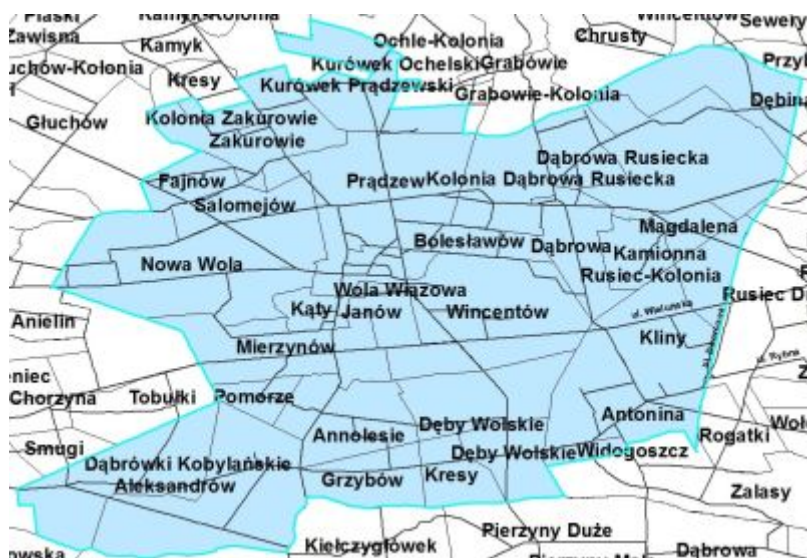

Rejon służbowy nr 19 - dzielnicowy mł. asp. Sofiane MELAINE

tel. 43 676 60 07, tel.kom. 516 438 126

adres email: dzielnicowy.rusiec19@belchatow.ld.policja.gov.pl

Do 19 rejonu należą miejscowości: Andrzejów, Antonina, Błaś, Dębina, Jastrzębice, Kilińskiego, Koch, Korablew, Krasowa, Kuźnica, Leśniaki, Maliniec, Orzeł, Pawłów, Rusiec (ulice Dąbrowskiego, Dworcowa, Kilińskiego, Koniecpolskiego, Konopnicka, Kościuszki, Krótka, Kwiatowa, Leśna, Łkowa, Mickiewicza, Piaskowa, Polna, Południowa, Rybna Słoneczna Spacerowa, Świerczewskiego, Wieluńska, Zielona, Żeromskiego), Rusiec Kolonia, Sówki, Zagrodniki, Zalas, Żary.

Plan działania priorytetowego dla rejonu służbowego nr 19 PP Rusiec w okresie od 1 stycznia do 30 czerwca 2018 roku

Zdiagnozowanym na podstawie KMZB zagrożeniem występującym cyklicznie jest parkowanie pojazdów w miejscu niedozwolonym na ul. Sosnowej i ul. Kilińskiego w Ruścu. Zakładany cel - zminimalizowanie tego zjawiska poprzez kontrole dzielnicowe.

Rejon służbowy nr 20 - dzielnicowy asp. szt. Roman PŁUCIENNIK

tel. 43 676 60 07, tel.kom. 516 438 009

adres email: dzielnicowy.rusiec20@belchatow.ld.policja.gov.pl

Do 20 rejonu należą miejscowości: Aleksandrów, Annolesie, Bolesławów, Dąbrowa Rusiecka, Dąbrówki Kobyłańskie, Dęby Wolskie Kolonia, Dęby Wolskie, Fajnow, Janów, Kurówek Prądzewski, Mierzynów, Nowa Wola, Prądzew, Salomejów, Wincentów, Wola Wiazowa, Zakurowie.