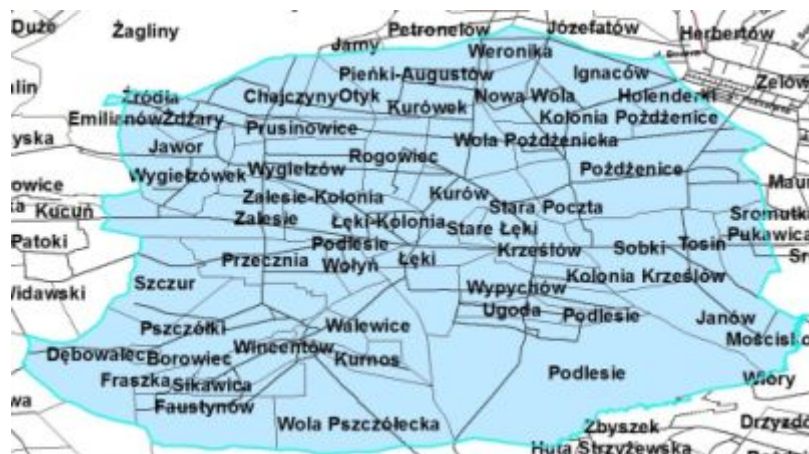

Do 15 rejonu należą miejscowości: Chajczyny, Faustynów, Ignaców, Janów, Jawor, Kolonia Pożdzenice, Krześlów, Kurów, Kurówek, Łęki, Nowa Wola, Podlesie, Pożdzenice, Przekcna, Pszczółki, Pukawica, Sobki, Walewice, Wola Pszczółeczka, Wygielzów, Wypychów, Zalesie.

Plan działania priorytetowego dla rejonu służbowego nr 15 w okresie od 1 lipca do 31 grudnia 2018 roku

Charakterystyka zdiagnozowanego zagrożenia w rejonie służbowym nr IV gminy Zelów - spożywanie alkoholu w miejscach publicznych. Zakładany cel do osiągnięcia - wyeliminowanie zjawiska poprzez utrzymywanie stałego kontaktu z mieszkańcami swojej dzielnicy oraz uświadamianie społeczności lokalnej o szczególnej roli reakcji obywateli na zmniejszanie zagrożenia, jakim jest spożywanie alkoholu w miejscach publicznych.

Ocena: 0/5 (0)

[Tweetnij](#)