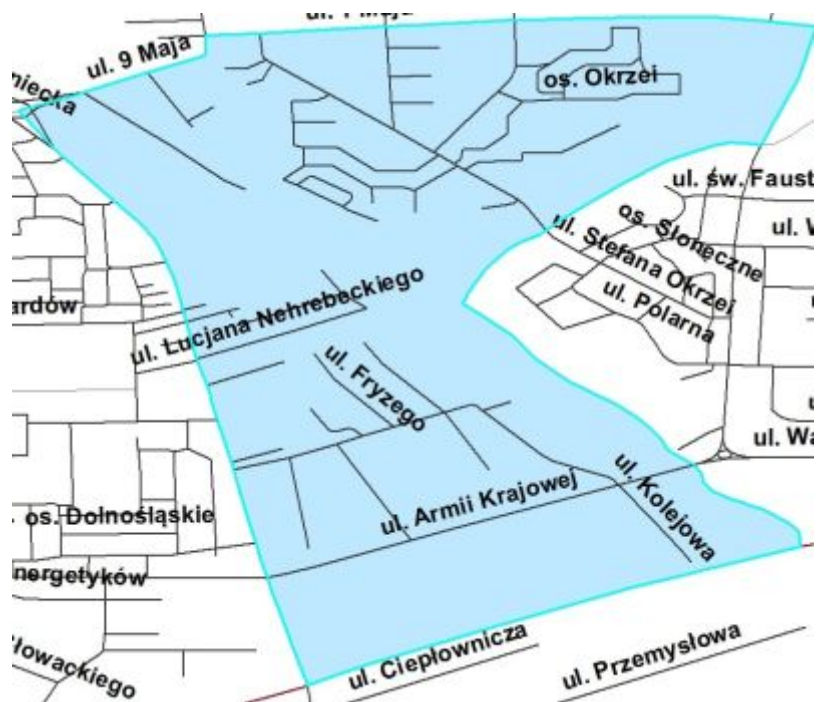

Do wewnętrznych ulic rejonu należą: Rotmistrza Witolda Pileckiego (2-26 numery parzyste), Nadrzeczna, Boczna, 1 Maja (1-65 numery nieparzyste), S. Okrzei (1-59 numery nieparzyste; 2-18 numery parzyste), Kwiatowa (1-21 numery nieparzyste), Dąbrowskiego (9-25 numery nieparzyste; 20-28 numery parzyste), Milenijna, Staszica (21-23 numery nieparzyste), Wojska Polskiego (2-128 numery parzyste), K. Kopeckiego, K. Szpotańskiego, L. Nehrebeckiego, Szpora, Fryzego, Morawskiego, Kolejowa, Groszkowskiego, Pożaryskiego, Armii Krajowej, oraz osiedle Okrzei bloki od 1 do 27

Plan działania priorytetowego dla rejonu służbowego nr 5 w okresie 1 lipca do 31 grudnia 2020 roku

Zdiagnozowanym problemem w tym rejonie jest spożywanie alkoholu oraz zakłócanie porządku publicznego w rejonie sklepu przy bloku nr 2 na os. Okrzei. Zakładany cel-zminimalizowanie lub wyeliminowanie tego zjawiska. Działania w ramach akcji „Blokery, Niełat”. Wzmoczone kontrole dzielnicowe, patroli interwencyjnych oraz współpraca z BSM i Strażą Miejską.

Rejon służbowy nr 6 - mł. asp. Tomasz GANDZIAROWSKI