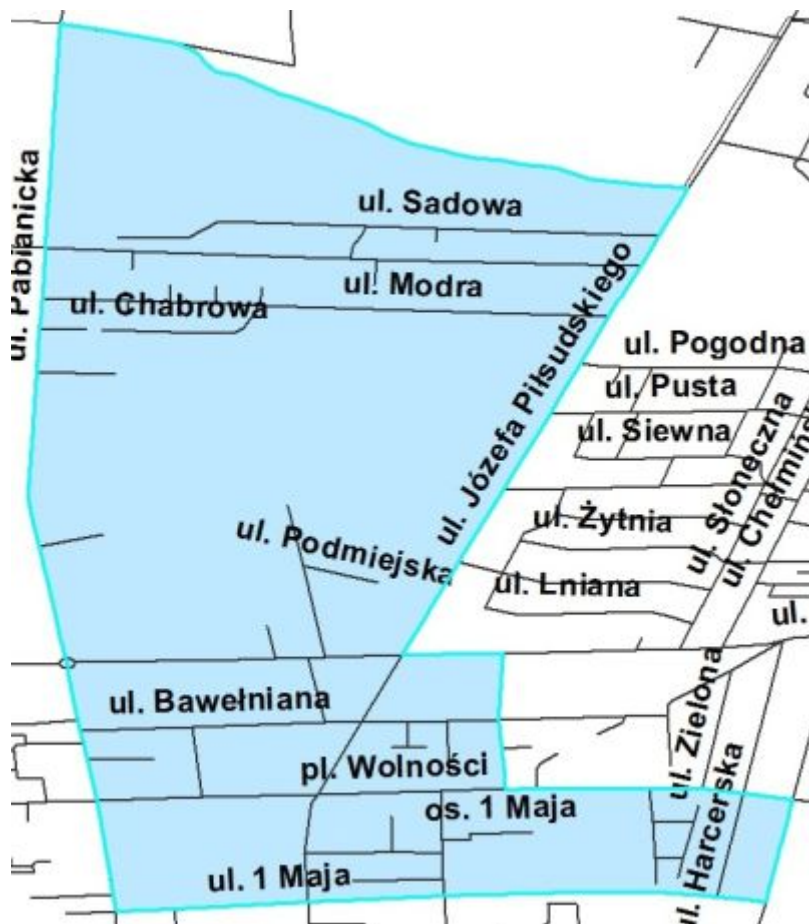

telefon 47 8465 246

tel. kom. 516 437 817

adres e-mail: dzielnicowy.belchatow6@belchatow.ld.policja.gov.pl

Punkt przyjęć interesantów Os. Wolność 4 klatka I każda środa godz. 17.00 – 18.00

Do wewnętrznych ulic rejonu należą: Kościuszki (2-12 numery parzyste), Pabianicka (1-109 numery nieparzyste), Sadowa, Cegielniana (40-110 numery parzyste; 91-125 numery nieparzyste), Modra, Chabrowa, Podmiejska, Sienkiewicza (1-23 numery nieparzyste; 2-44 numery parzyste), Kempfínówka, Bawełniana, Fabryczna, Krótka, Wąska, Św. St. Biskupa, Pl. Wolności, ulica Lecha i Marii Kaczyńskich, Czyżewskiego (1-27 numery nieparzyste) ulica Harcerska, Sportowa, Dąbrowskiego (1-7 numery nieparzyste; 2-18 numery parzyste), Kwiatowa (2-8 numery parzyste), ulica 1 Maja (2-60 numery parzyste), Pl. Narutowicza, Piłsudskiego (1-23 numery nieparzyste; 2-100 numery parzyste), Konrada Leśniewskiego "Orlika". Osiedle Wolność bloki 1-5, osiedle 1000-Lecia bloki od 1 - 9, osiedle 1-go Maja bloki 1-6.

Plan działania priorytetowego dla rejonu służbowego nr 6 w okresie od 1 lipca do 31 grudnia 2020 roku

Zdiagnozowanym problemem w tym rejonie jest zakłócanie porządku publicznego oraz spożywanie alkoholu na przystanku autobusowym przy stadionie GKS ul.1-go Maja 26. Zakładany cel-zminimalizowanie lub wyeliminowanie tego zjawiska, po przez informowanie mieszkańców o występującym zagrożeniu. Wzmoczone kontrole dzielnicowego, patroli interwencyjnych oraz współpraca ze Strażą Miejską.