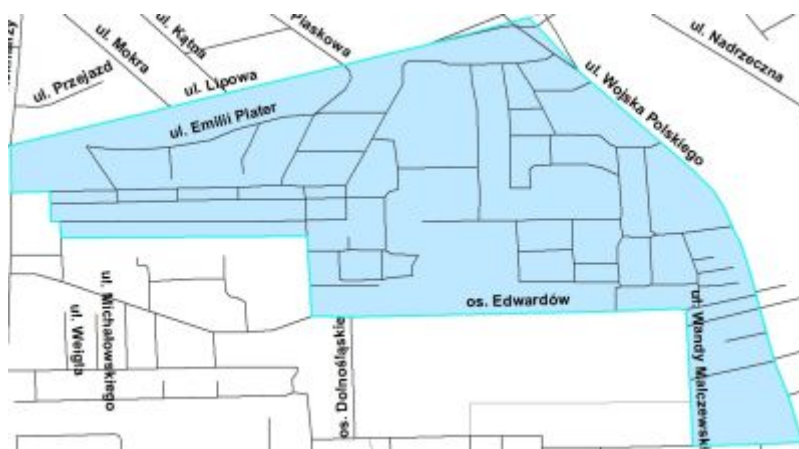

Plan działania priorytetowego dla rejonu służbowego nr 2 w okresie od 1 lipca do 31 grudnia 2020 roku

Zdiagnozowanym problemem w rejonie służbowym nr 2 jest zaśmiecanie oraz spożywanie alkoholu w okolicach placówek handlowych przy ul. Wyszyńskiego 7. Zakładany cel-zminimalizowanie lub wyeliminowanie tego zjawiska, po przez informowanie mieszkańców o występującym zagrożeniu oraz działania w ramach akcji „Bezdomny, Blokery, Nielat”.

adres e-mail: dzielnicowy.belchatow3@belchatow.ld.policja.gov.pl

Punkt przyjęć interesantów Os. Dolnośląskie SP nr 8, każdy czwartek w godz. 17.00 – 18.00

Do wewnętrznych ulic rejonu należą: Lipowa (2-68 numery parzyste), Emilii Plater, Bema, Generała Władysława Sikorskiego, Wojska Polskiego (1-49 numery nieparzyste), Wandy Malczewskiej, Al. Wyszńskiego (19-25 numery nieparzyste) oraz osiedle Dolnośląskie - bloki od 101 do 137.

Plan działania priorytetowego dla rejonu służbowego nr 3 w okresie 1 lipca do 31 grudnia 2020 roku

Zdiagnozowanym problemem w rejonie służbowym nr 3 jest zakłócenie porządku publicznego i spożywanie alkoholu na skwerze między blokiem 104 os. Dolnośląskiego a zapleczem obiektów handlowych ul. Wojska Polskiego 251. Zakładany cel - zminimalizowanie lub wyeliminowanie tego zjawiska. Działania w ramach akcji „Blokery, Bezpieczne Osiedle”. Wzmoczone kontrole dzielnicowe, patroli interwencyjnych oraz współpraca z PGM i Strażą Miejską.