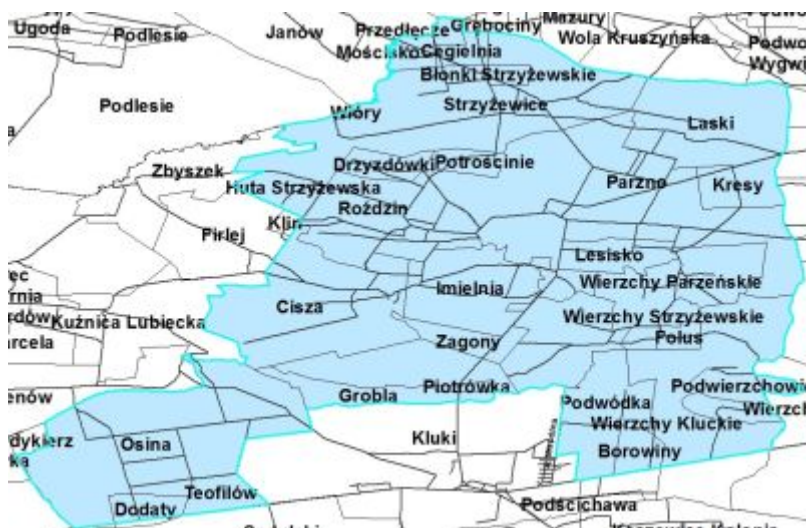

KOMENDA POWIATOWA POLICJI W BEŁCHATOWIE

<https://belchatow.policja.gov.pl/ebe/twoj-dzielnicowy/kluki/2529,Kluki.html>
2022-10-03, 07:19

KLUKI

Wykaz dzielnic wyznaczonych na terenie działania Posterunku Policji w Klukach

Rejon służbowy nr 23 - dzielnicowy st. asp. Przemysław BURCHARD

tel. 44 631 50 07, tel.kom. 516 438 230

adres e-mail: dzielnicowy.kluki23@belchatow.ld.policja.gov.pl

Do 23 rejonu należą miejscowości: Cisza, Imielnia, Kresy, Laski, Lesisko, Osina, Parzno, Podwierzchowiec, Podwódka, Rożdzin, Strzyżewice, Wierzchy Kluckie, Wierzchy Parzeńskie

Plan działania priorytetowego dla rejonu służbowego nr 23 w okresie od 1 lipca do 31 grudnia 2022 roku

Zdiagnozowanym zagrożeniem w tym w rejonie służbowym jest spożywanie alkoholu w rejonie sklepu spożywczo-monopolowego w miejscowości Osna 44 przez miejscową ludność. Są to informacje pochodzące z Krajowej Mapy Zagrożeń Bezpieczeństwa. Zakładany cel do osiągnięcia to wyeliminowanie bądź zminimalizowanie tego problemu poprzez wzmożone kontrole okolic sklepu przez funkcjonariuszy z PP w Klukach, współpraca w tym zakresie z lokalną społecznością, z właścicielami oraz pracownikami sklepu, współpraca i rozmowy profilaktyczne z sołtysami i mieszkańcami. Reagowanie na przypadki łamania prawa.